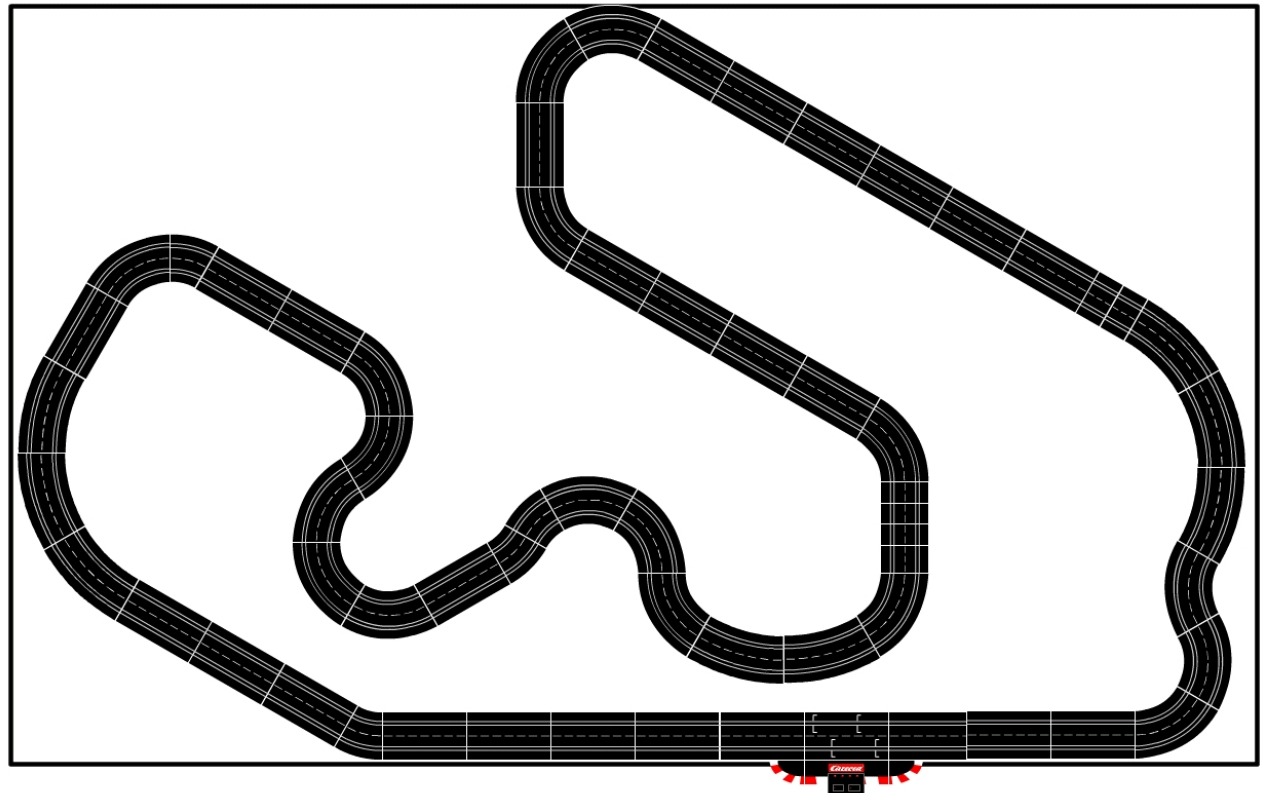

Bau Dir Interlagos, Autódromo José Carlos Pace nach!

Größe: 5,10 x 3,10m

Streckenlänge: ca. 18,777m

Art.Nr.	Bezeichnung	Bahnteile
20515	EX/EV ANSCHLUßSTÜCK (1)	1
20509	EX/EV STANDARDGERADEN 4 STÜCK	26
20611	EX/EV 1/3 GERADE (2)	3
20612	EX/EV 1/4 GERADE (2)	3
20571	EX/EV KURVE 1/60° 3 STÜCK	17
20577	EX/EV KURVE 1/30° 6 STÜCK	4
20573	EX/EV KURVE 3/30° 6 STÜCK	8